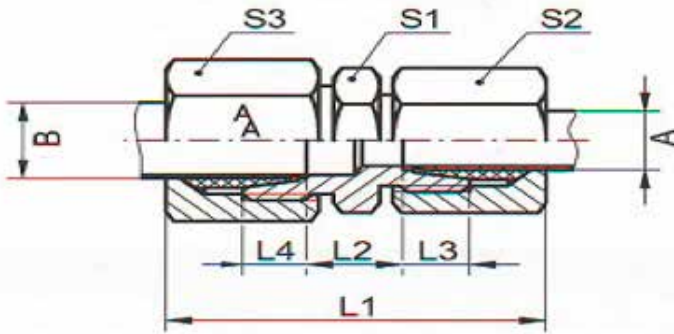

hellebeuk

Technisch Handelsbureau

Rechte verloopkoppeling

	PN/Bar	L1	L2	L3	L4	S1	S2	S3
Rechte verloopkoppeling L 8 mm - 6 mm	315	40,0	11,0	7,0	7,0	14	17	14
Rechte verloopkoppeling L 10 mm - 6 mm	315	41,0	12,0	7,0	7,0	17	19	14
Rechte verloopkoppeling L 10 mm - 8 mm	315	41,0	13,0	7,0	7,0	17	19	17
Rechte verloopkoppeling L 12 mm - 6 mm	315	42,0	13,0	7,0	7,0	19	22	14
Rechte verloopkoppeling L 12 mm - 8 mm	315	42,0	14,0	7,0	7,0	19	22	17
Rechte verloopkoppeling L 12 mm - 10 mm	315	43,0	14,0	7,0	7,0	19	22	19
Rechte verloopkoppeling L 15 mm - 6 mm	315	43,5	16,0	7,0	7,0	24	27	14
Rechte verloopkoppeling L 15 mm - 8 mm	315	43,5	15,0	7,0	7,0	24	27	17
Rechte verloopkoppeling L 15 mm - 10 mm	315	44,5	15,0	7,0	7,0	22	27	19
Rechte verloopkoppeling L 15 mm - 12 mm	315	45,0	15,5	7,0	7,0	22	27	22
Rechte verloopkoppeling L 18 mm - 8 mm	315	45,0	17,0	7,5	7,0	27	32	17
Rechte verloopkoppeling L 18 mm - 10 mm	315	46,0	16,5	7,5	7,0	27	32	19
Rechte verloopkoppeling L 18 mm - 12 mm	315	47,0	17,5	7,5	7,0	27	32	22
Rechte verloopkoppeling L 18 mm - 15 mm	315	47,5	16,5	7,5	7,0	27	32	27
Rechte verloopkoppeling L 22 mm - 10 mm	160	49,5	17,5	7,5	7,0	32	36	19
Rechte verloopkoppeling L 22 mm - 12 mm	160	48,0	17,0	7,5	7,0	32	36	22
Rechte verloopkoppeling L 22 mm - 15 mm	160	51,0	21,5	7,5	7,0	32	36	27
Rechte verloopkoppeling L 22 mm - 18 mm	160	54,0	21,0	7,5	7,5	32	36	32
Rechte verloopkoppeling L 28 mm - 10 mm	160	52,0	21,0	7,5	7,0	41	41	19
Rechte verloopkoppeling L 28 mm - 12 mm	160	51,0	21,0	7,5	7,0	41	41	22
Rechte verloopkoppeling L 28 mm - 15 mm	160	54,0	21,5	7,5	7,0	41	41	27
Rechte verloopkoppeling L 28 mm - 18 mm	160	55,0	19,0	7,5	7,5	41	41	32
Rechte verloopkoppeling L 28 mm - 22 mm	160	54,0	21,0	7,5	7,5	41	41	36
Rechte verloopkoppeling L 35 mm - 15 mm	160	58,0	22,5	10,5	7,0	46	50	27
Rechte verloopkoppeling L 35 mm - 18 mm	160	58,0	21,5	10,5	7,5	46	50	32
Rechte verloopkoppeling L 35 mm - 22 mm	160	60,0	22,5	10,5	7,5	46	50	36
Rechte verloopkoppeling L 35 mm - 28 mm	160	59,0	21,0	10,5	7,5	46	50	41
Rechte verloopkoppeling L 42 mm - 15 mm	160	60,0	23,0	11,0	7,0	55	60	27
Rechte verloopkoppeling L 42 mm - 18 mm	160	60,5	23,0	11,0	7,5	55	60	32
Rechte verloopkoppeling L 42 mm - 22 mm	160	61,5	23,0	11,0	7,5	55	60	36
Rechte verloopkoppeling L 42 mm - 28 mm	160	61,5	23,0	11,0	7,5	55	60	41
Rechte verloopkoppeling L 42 mm - 35 mm	160	66,5	21,5	11,0	10,5	55	60	50