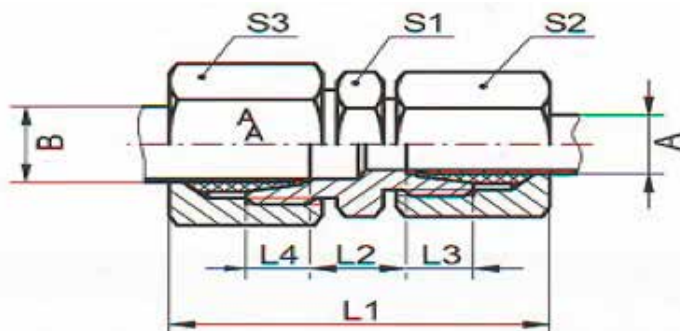

hellebeuk

Technisch Handelsbureau

Rechte verloopkoppeling

	PN/Bar	L1	L2	L3	L4	S1	S2	S3
Rechte verloopkoppeling L 8 mm - 6 mm	315	40,0	11,0	7,0	7,0	14	17	14
Rechte verloopkoppeling L 10 mm - 6 mm	315	41,0	12,0	7,0	7,0	17	19	14
Rechte verloopkoppeling L 10 mm - 8 mm	315	41,0	13,0	7,0	7,0	17	19	17
Rechte verloopkoppeling L 12 mm - 6 mm	315	42,0	13,0	7,0	7,0	19	22	14
Rechte verloopkoppeling L 12 mm - 8 mm	315	42,0	14,0	7,0	7,0	19	22	17
Rechte verloopkoppeling L 12 mm - 10 mm	315	43,0	14,0	7,0	7,0	19	22	19
Rechte verloopkoppeling L 15 mm - 6 mm	315	43,5	16,0	7,0	7,0	24	27	14
Rechte verloopkoppeling L 15 mm - 8 mm	315	43,5	15,0	7,0	7,0	24	27	17
Rechte verloopkoppeling L 15 mm - 10 mm	315	44,5	15,0	7,0	7,0	22	27	19
Rechte verloopkoppeling L 15 mm - 12 mm	315	45,0	15,5	7,0	7,0	22	27	22
Rechte verloopkoppeling L 18 mm - 8 mm	315	45,0	17,0	7,5	7,0	27	32	17
Rechte verloopkoppeling L 18 mm - 10 mm	315	46,0	16,5	7,5	7,0	27	32	19
Rechte verloopkoppeling L 18 mm - 12 mm	315	47,0	17,5	7,5	7,0	27	32	22
Rechte verloopkoppeling L 18 mm - 15 mm	315	47,5	16,5	7,5	7,0	27	32	27
Rechte verloopkoppeling L 22 mm - 10 mm	160	49,5	17,5	7,5	7,0	32	36	19
Rechte verloopkoppeling L 22 mm - 12 mm	160	48,0	17,0	7,5	7,0	32	36	22
Rechte verloopkoppeling L 22 mm - 15 mm	160	51,0	21,5	7,5	7,0	32	36	27
Rechte verloopkoppeling L 22 mm - 18 mm	160	54,0	21,0	7,5	7,5	32	36	32
Rechte verloopkoppeling L 28 mm - 10 mm	160	52,0	21,0	7,5	7,0	41	41	19
Rechte verloopkoppeling L 28 mm - 12 mm	160	51,0	21,0	7,5	7,0	41	41	22
Rechte verloopkoppeling L 28 mm - 15 mm	160	54,0	21,5	7,5	7,0	41	41	27
Rechte verloopkoppeling L 28 mm - 18 mm	160	55,0	19,0	7,5	7,5	41	41	32
Rechte verloopkoppeling L 28 mm - 22 mm	160	54,0	21,0	7,5	7,5	41	41	36
Rechte verloopkoppeling L 35 mm - 15 mm	160	58,0	22,5	10,5	7,0	46	50	27
Rechte verloopkoppeling L 35 mm - 18 mm	160	58,0	21,5	10,5	7,5	46	50	32
Rechte verloopkoppeling L 35 mm - 22 mm	160	60,0	22,5	10,5	7,5	46	50	36
Rechte verloopkoppeling L 35 mm - 28 mm	160	59,0	21,0	10,5	7,5	46	50	41
Rechte verloopkoppeling L 42 mm - 15 mm	160	60,0	23,0	11,0	7,0	55	60	27
Rechte verloopkoppeling L 42 mm - 18 mm	160	60,5	23,0	11,0	7,5	55	60	32
Rechte verloopkoppeling L 42 mm - 22 mm	160	61,5	23,0	11,0	7,5	55	60	36
Rechte verloopkoppeling L 42 mm - 28 mm	160	61,5	23,0	11,0	7,5	55	60	41
Rechte verloopkoppeling L 42 mm - 35 mm	160	66,5	21,5	11,0	10,5	55	60	50