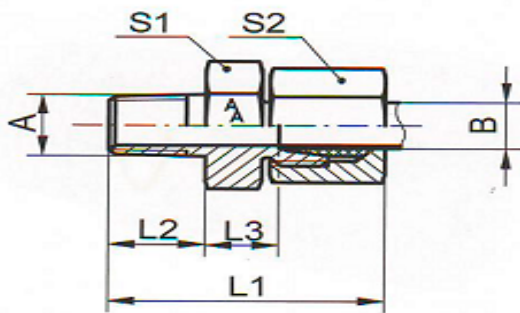

## Rechte inschroefkoppeling conisch draad

			PN/Bar	L1	L2	L3	S1	S2
Rechte Inschroefkpl	LR	6 mm - 1/8"	315	30	8	7,5	12	14
Rechte Inschroefkpl	LR	6 mm - 1/4"	315	35	12	8,5	17	14
Rechte Inschroefkpl	LR	6 mm - 3/8"	315	38	12	11,5	19	14
Rechte Inschroefkpl	LR	6 mm - 1/2"	315	38	14	9,5	22	14
Rechte Inschroefkpl	LR	8 mm - 1/8"	315	31	8	10,0	17	17
Rechte Inschroefkpl	LR	8 mm - 1/4"	315	35	12	8,0	17	17
Rechte Inschroefkpl	LR	8 mm - 3/8"	315	37	12	9,0	19	17
Rechte Inschroefkpl	LR	8 mm - 1/2"	315	37	14	8,0	22	17
Rechte Inschroefkpl	LR	10 mm - 1/8"	315	31	8	8,0	19	19
Rechte Inschroefkpl	LR	10 mm - 1/4"	315	36	12	9,0	17	19
Rechte Inschroefkpl	LR	10 mm - 3/8"	315	36	12	9,0	17	19
Rechte inschroefkpl	LR	10 mm - 1/2"	315	38	14	9,0	22	19
Rechte Inschroefkpl	LR	12 mm - 1/4"	315	37	12	10,0	19	22
Rechte Inschroefkpl	LR	12 mm - 3/8"	315	37	12	10,0	19	22
Rechte Inschroefkpl	LR	12 mm - 1/2"	315	39	14	10,0	24	22
Rechte Inschroefkpl	LR	12 mm - 3/4"	315	42	16	11,0	30	22
Rechte Inschroefkpl	LR	15 mm - 1/4"	315	38	12	11,0	24	27
Rechte Inschroefkpl	LR	15 mm - 3/8"	315	38	12	11,0	24	27
Rechte Inschroefkpl	LR	15 mm - 1/2"	315	40	14	11,0	24	27
Rechte Inschroefkpl	LR	18 mm - 1/2"	315	42	14	11,5	27	32
Rechte Inschroefkpl	LR	18 mm - 3/4"	315	43	16	10,5	27	32
Rechte Inschroefkpl	LR	22 mm - 3/8"	160	42	12	13,5	32	36
Rechte Inschroefkpl	LR	22 mm - 1/2"	160	44	14	13,5	32	36
Rechte Inschroefkpl	LR	22 mm - 3/4"	160	46	16	13,5	32	36
Rechte Inschroefkpl	LR	28 mm - 1"	160	49	18	14,5	41	41
Rechte Inschroefkpl	LR	35 mm - 1"	160	52	18	12,5	46	50
Rechte Inschroefkpl	LR	35 mm - 1.1/4"	160	56	20	14,5	46	50
Rechte Inschroefkpl	LR	42 mm - 1.1/4"	160	59	20	16,0	55	60
Rechte Inschroefkpl	LR	42 mm - 1.1/2"	160	61	22	16,0	55	60