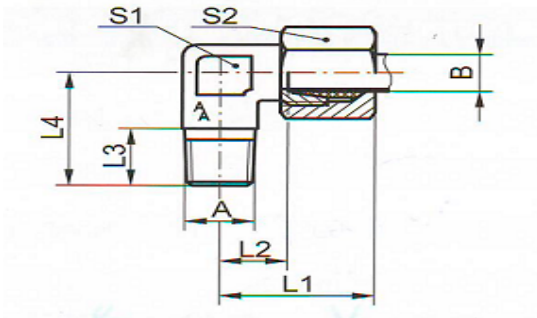

hellebeuk

Technisch Handelsbureau

Haakse inschroefkoppeling

			PN/Bar	L1	L2	L3	S1	S2
Haakse Inschroefkpl	SR 6 mm - 1/4"		630	31,0	16,0	12	14	17
Haakse Inschroefkpl	SR 6 mm - 3/8"		630	33,0	18,0	12	14	17
Haakse Inschroefkpl	SR 6 mm - 1/2"		630	34,0	20,0	14	20	17
Haakse Inschroefkpl	SR 8 mm - 1/8"		630	32,0	17,5	8	14	19
Haakse Inschroefkpl	SR 8 mm - 1/4"		630	32,0	17,0	12	17	19
Haakse Inschroefkpl	SR 8 mm - 3/8"		630	33,0	18,0	12	17	19
Haakse Inschroefkpl	SR 8 mm - 1/2"		630	35,0	20,5	14	19	19
Haakse Inschroefkpl	SR 10 mm - 1/4"		630	34,0	17,5	12	22	22
Haakse Inschroefkpl	SR 10 mm - 3/8"		630	34,0	17,5	12	19	22
Haakse Inschroefkpl	SR 10 mm - 1/2"		630	39,0	22,5	14	22	22
Haakse Inschroefkpl	SR 12 mm - 1/4"		630	37,0	21,5	12	17	24
Haakse Inschroefkpl	SR 12 mm - 3/8"		630	38,0	21,5	12	19	24
Haakse Inschroefkpl	SR 12 mm - 1/2"		630	39,0	22,5	14	19	24
Haakse Inschroefkpl	SR 14 mm - 1/2"		630	40,0	22,0	14	19	27
Haakse Inschroefkpl	SR 16 mm - 3/8"		400	42,0	24,5	12	24	30
Haakse Inschroefkpl	SR 16 mm - 1/2"		400	43,0	24,5	14	24	30
Haakse Inschroefkpl	SR 20 mm - 1/2"		400	47,0	26,5	14	27	36
Haakse Inschroefkpl	SR 20 mm - 3/4"		400	47,0	26,5	16	27	36
Haakse Inschroefkpl	SR 25 mm - 3/4"		400	52,0	27,5	16	35	46

Kijk voor het complete
overzicht op onze website:

hellebeuk.nl

Hoofdkantoor en magazijn:

Hekerweg 27, 6301 RJ Valkenburg a/d Geul
Tel: +31 (0)45 - 405 16 51

Kantoor:

Morsestraat 11-J, 4004 JP Tiel
Tel: +31 (0)344 - 729 729