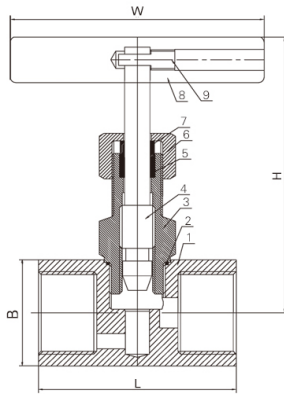

hellebeuk
Technisch Handelsbureau

Naaldafsluiter

	L	H	W	B
Naaldafsluiter 1/4" BSP	45	69	50	22
Naaldafsluiter 3/8" BSP	50	72	50	25
Naaldafsluiter 1/2" BSP	63	92	65	30
Naaldafsluiter 3/4" BSP	64	95	65	35
Naaldafsluiter 1" BSP	78	109	100	42

ITEM	PARTS	MATERIAL	Q'TY
1	BODY	316	1
2	JOINT GASKET	PTFE	1
3	CAP	316	1
4	STEM	316	1
5	STEM PACK ING	PTFE	2
6	PACKING NUT	316	1
7	HIGH WASHER	304	1
8	HANDLE	304	1
9	BOLTS	304	1

Kijk voor het complete
overzicht op onze website: