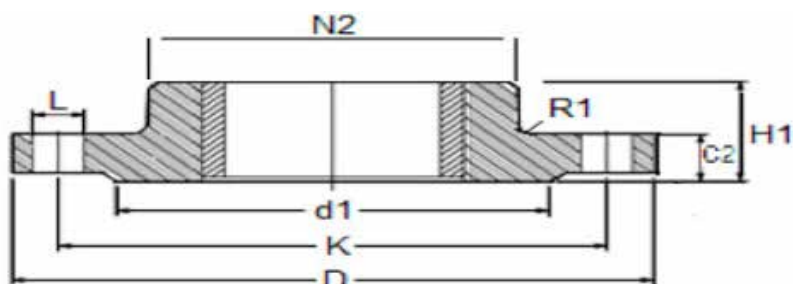

## Draadflens EN 1092-1 TYPE13B PN 6

	Maatvoering	D	C2	H1	R1	N2	d1	L	K	Gaten	Kg
Draadflens EN 1092-1 TYPE13B PN 6	DN 10 / 3/8"	75	12	20	4	25	35	11	50	4	0,3
Draadflens EN 1092-1 TYPE13B PN 6	DN 15 / 1/2"	80	12	20	4	30	40	11	55	4	0,4
Draadflens EN 1092-1 TYPE13B PN 6	DN 20 / 3/4"	90	14	24	4	40	50	11	65	4	0,6
Draadflens EN 1092-1 TYPE13B PN 6	DN 25 / 1"	100	14	24	4	50	60	11	75	4	0,7
Draadflens EN 1092-1 TYPE13B PN 6	DN 32 / 1.1/4"	120	14	26	6	60	70	14	90	4	1,0
Draadflens EN 1092-1 TYPE13B PN 6	DN 40 / 1.1/2"	130	14	26	6	70	80	14	100	4	1,2
Draadflens EN 1092-1 TYPE13B PN 6	DN 50 / 2"	140	14	28	6	80	90	14	110	4	1,3
Draadflens EN 1092-1 TYPE13B PN 6	DN 65 / 2.1/2"	160	14	32	6	100	110	14	130	4	1,8
Draadflens EN 1092-1 TYPE13B PN 6	DN 80 / 3"	190	16	34	8	110	128	18	150	4	2,8
Draadflens EN 1092-1 TYPE13B PN 6	DN 100 / 4"	210	16	40	8	130	148	18	170	4	3,0
Draadflens EN 1092-1 TYPE13B PN 6	DN 125 / 5"	240	18	44	8	160	178	18	200	8	4,3
Draadflens EN 1092-1 TYPE13B PN 6	DN 150 / 6"	265	18	44	10	185	202	18	225	8	4,6

## Draadflens EN 1092-1 TYPE13B PN 16

	Maatvoering	D	C2	H1	R1	N2	d1	L	K	Gaten	Kg
Draadflens EN 1092-1 TYPE13B PN 16	DN 50 / 2"	165	18	28	6	84	102	18	125	4	2,4
Draadflens EN 1092-1 TYPE13B PN 16	DN 65 / 2.1/2"	185	18	32	6	104	122	18	145	4	3,0
Draadflens EN 1092-1 TYPE13B PN 16	DN 65 / 2.1/2"	185	18	32	6	104	122	18	145	8	3,0
Draadflens EN 1092-1 TYPE13B PN 16	DN 80 / 3"	200	20	34	6	118	138	18	160	8	3,8
Draadflens EN 1092-1 TYPE13B PN 16	DN 100 / 4"	220	20	40	8	140	158	18	180	8	4,4
Draadflens EN 1092-1 TYPE13B PN 16	DN 125 / 5"	250	22	44	8	168	188	18	210	8	6,1
Draadflens EN 1092-1 TYPE13B PN 16	DN 150 / 6"	285	22	44	10	195	212	22	240	8	7,2