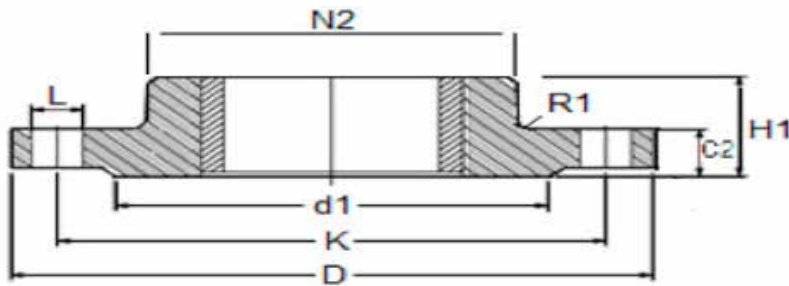

Draadflens EN 1092-1 TYPE13B PN 40

	Maatvoering	D	C2	H1	R1	N2	d1	L	K	Gaten	Kg
Draadflens EN 1092-1 TYPE13B PN 40	DN 10 / 3/8"	90	16	22	4	30	40	14	60	4	0,6
Draadflens EN 1092-1 TYPE13B PN 40	DN 15 / 1/2"	95	16	22	4	35	45	14	65	4	0,7
Draadflens EN 1092-1 TYPE13B PN 40	DN 20 / 3/4"	105	18	26	4	45	58	14	75	4	1,0
Draadflens EN 1092-1 TYPE13B PN 40	DN 25 / 1"	115	18	28	4	52	68	14	85	4	1,3
Draadflens EN 1092-1 TYPE13B PN 40	DN 32 / 1.1/4"	140	18	30	6	60	78	18	100	4	1,8
Draadflens EN 1092-1 TYPE13B PN 40	DN 40 / 1.1/2"	150	18	32	6	70	88	18	110	4	2,1
Draadflens EN 1092-1 TYPE13B PN 40	DN 50 / 2"	165	20	34	6	84	102	18	125	4	2,7
Draadflens EN 1092-1 TYPE13B PN 40	DN 65 / 2.1/2"	185	22	38	6	104	122	18	145	8	3,7
Draadflens EN 1092-1 TYPE13B PN 40	DN 80 / 3"	200	24	40	8	118	138	18	160	8	4,6
Draadflens EN 1092-1 TYPE13B PN 40	DN 100 / 4"	235	24	44	8	145	162	22	190	8	6,1
Draadflens EN 1092-1 TYPE13B PN 40	DN 125 / 5"	270	26	48	8	170	188	26	220	8	8,2
Draadflens EN 1092-1 TYPE13B PN 40	DN 150 / 6"	300	28	52	10	200	218	26	250	8	10,6

Kijk voor het complete
overzicht op onze website:

hellebeuk.nl

Hoofdkantoor en magazijn:

Hekerweg 27, 6301 RJ Valkenburg a/d Geul
Tel: +31 (0)45 - 405 16 51

Kantoor:

Morsestraat 11-J, 4004 JP Tiel
Tel: +31 (0)344 - 729 729