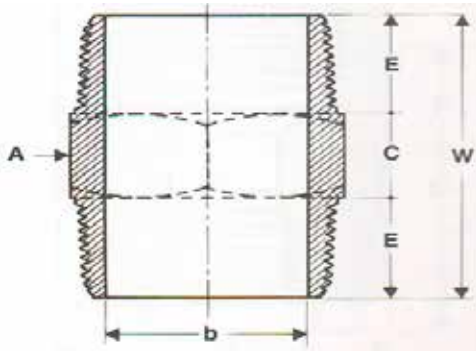

## Zeskantnippel NPT 3000 LBS

	Maatvoering	A	E	C	W	B
Zeskantnippel buitendraad NPT 3000 LBS	1/8"	11	10	6	26	5
Zeskantnippel buitendraad NPT 3000 LBS	1/4"	15	15	6	36	8
Zeskantnippel buitendraad NPT 3000 LBS	3/8"	18	16	8	40	11
Zeskantnippel buitendraad NPT 3000 LBS	1/2"	22	20	8	48	14
Zeskantnippel buitendraad NPT 3000 LBS	3/4"	27	21	10	52	19
Zeskantnippel buitendraad NPT 3000 LBS	1"	35	25	10	60	24
Zeskantnippel buitendraad NPT 3000 LBS	1.1/2"	50	26	16	68	38
Zeskantnippel buitendraad NPT 3000 LBS	2"	62	27	17	71	49