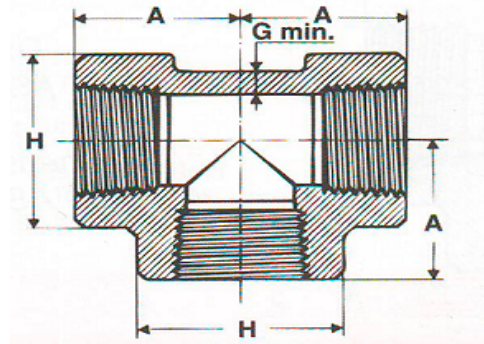

hellebeuk

Technisch Handelsbureau

T-stuk NPT 3000 LBS

	Maatvoering	A	H	G
T-stuk met binnendraad NPT 3000 LBS	1/4"	25	25	3,30
T-stuk met binnendraad NPT 3000 LBS	3/8"	29	33	3,51
T-stuk met binnendraad NPT 3000 LBS	1/2"	33	38	4,09
T-stuk met binnendraad NPT 3000 LBS	3/4"	38	46	4,32
T-stuk met binnendraad NPT 3000 LBS	1"	44	56	4,98
T-stuk met binnendraad NPT 3000 LBS	1.1/4"	51	62	5,28
T-stuk met binnendraad NPT 3000 LBS	1.1/2"	60	75	5,50
T-stuk met binnendraad NPT 3000 LBS	2"	64	84	7,14
T-stuk met binnendraad NPT 3000 LBS	2.1/2"	83	102	7,65
T-stuk met binnendraad NPT 3000 LBS	3"	95	121	8,84
T-stuk met binnendraad NPT 3000 LBS	4"	114	152	11,18