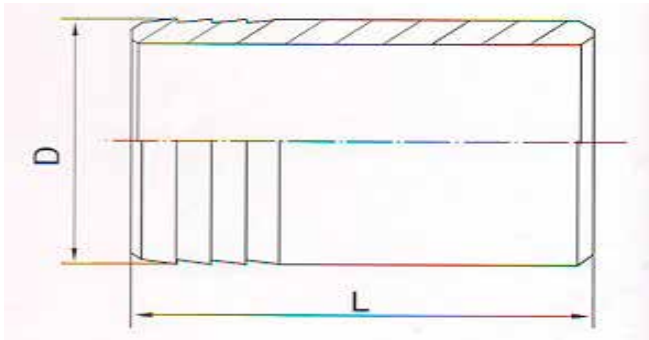

hellebeuk

Technisch Handelsbureau

Slangtule laseind

			D	L
Slangtule, laseind	10.2 mm	1/8"	9,00	36,00
Slangtule, laseind	13.5 mm	1/4"	13,00	38,00
Slangtule, laseind	17.2 mm	3/8"	16,00	43,00
Slangtule, laseind	21.3 mm	1/2"	20,00	48,00
Slangtule, laseind	26.9 mm	3/4"	25,50	55,00
Slangtule, laseind	33.7 mm	1"	32,40	62,00
Slangtule, laseind	42.4 mm	1.1/4"	41,00	62,00
Slangtule, laseind	48.3 mm	1.1/2"	47,00	66,00
Slangtule, laseind	60.3 mm	2"	59,00	70,00
Slangtule, laseind	76.1 mm	2.1/2"	71,50	75,00
Slangtule, laseind	88.9 mm	3"	87,40	80,00
Slangtule, laseind	114.3 mm	4"	112,80	83,00