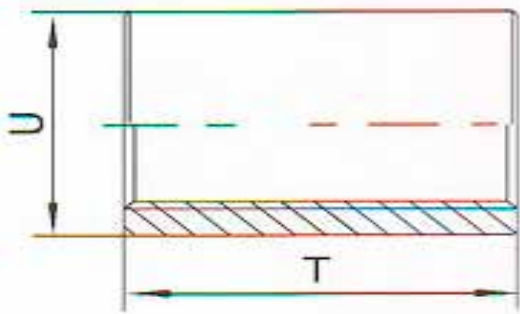

hellebeuk

Technisch Handelsbureau

Sok

	U	T
Sok uit buis 1/8"	15,00	18,00
Sok uit buis 1/4"	18,00	24,50
Sok uit buis 3/8"	21,00	26,00
Sok uit buis 1/2"	25,00	33,00
Sok uit buis 3/4"	31,40	35,00
Sok uit buis 1"	37,00	42,00
Sok uit buis 1.1/4"	46,50	45,00
Sok uit buis 1.1/2"	52,50	45,00
Sok uit buis 2"	65,10	54,50
Sok uit buis 2.1/2"	81,50	63,50
Sok uit buis 3"	95,00	68,50
Sok uit buis 4"	122,00	76,50
Sok uit buis 1/2" OD 26.4 mm	26,40	33,00
Sok uit buis 3/4" OD 32.0 mm	32,00	35,00
Sok uit buis 1" OD 39.5 mm	39,50	42,00
Sok uit buis 1.1/4" OD 48.5 mm	48,50	45,00
Sok uit buis 1.1/2" OD 54.2 mm	54,20	45,00
Sok uit buis 2" OD 66.2 mm	66,20	54,50
Sok uit buis 2.1/2" OD 82.0 mm	82,00	63,50