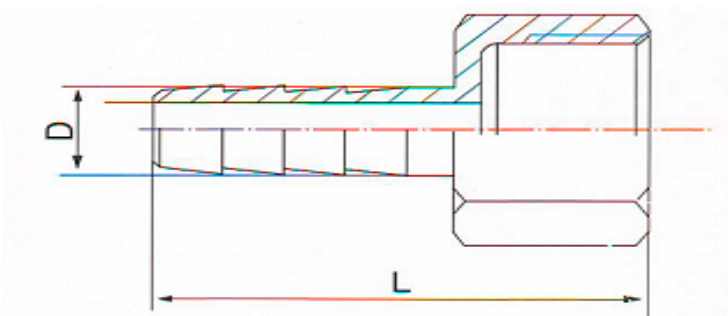

hellebeuk

Technisch Handelsbureau

Slangpilaar

		D	L
Slangpilaar, bi draad	1/8" x 7	7,00	32,00
Slangpilaar, bi draad	1/4" x 9	9,00	39,00
Slangpilaar, bi draad	3/8" x 9.5	9,50	38,00
Slangpilaar, bi draad	1/2" x 12.7	12,70	44,50
Slangpilaar, bi draad	3/4" x 19.5	19,50	53,00
Slangpilaar, bi draad	1" x 25.4	25,40	59,60
Slangpilaar, bi draad	1.1/4" x 31.8	31,80	66,50
Slangpilaar, bi draad	1.1/2" x 38.1	38,10	76,00
Slangpilaar, bi draad	2" x 51.4	51,40	80,50