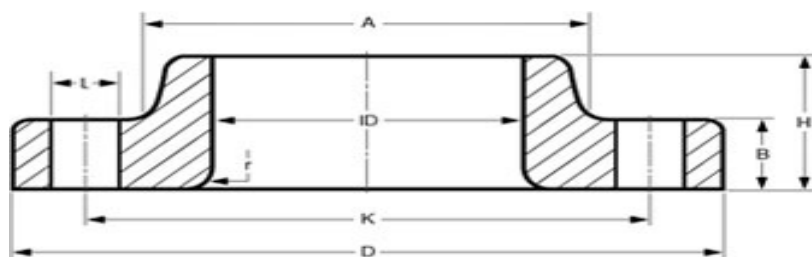

Lap-joint flens ANSI 300lbs

NW	Maatvoering	D	B	K	H	A	r	L	Kg
Lap-joint flens ANSI	1/2" 300 lbs	95	14,3	66,7	22	38	3	15,88	0,61
Lap-joint flens ANSI	3/4" 300 lbs	115	15,9	82,6	25	48	3	19,05	1,15
Lap-joint flens ANSI	1" 300 lbs	125	17,5	88,9	27	54	3	19,05	1,38
Lap-joint flens ANSI	1.1/4" 300 lbs	135	19,1	98,4	27	64	5	19,05	1,66
Lap-joint flens ANSI	1.1/2" 300 lbs	155	20,7	114,3	30	70	6	22,23	2,52
Lap-joint flens ANSI	2" 300 lbs	165	22,3	127,0	33	84	8	19,05	2,79
Lap-joint flens ANSI	2.1/2" 300 lbs	190	25,4	149,2	38	100	8	22,23	4,22
Lap-joint flens ANSI	3" 300 lbs	210	28,6	168,3	43	117	10	22,23	5,78
Lap-joint flens ANSI	3.1/2" 300 lbs	230	30,2	184,2	44	133	10	22,23	7,72
Lap-joint flens ANSI	4" 300 lbs	255	31,8	200,0	48	146	11	22,23	10,07
Lap-joint flens ANSI	5" 300 lbs	280	35,0	235,0	51	178	11	22,23	12,52
Lap-joint flens ANSI	6" 300 lbs	320	36,6	269,9	52	206	13	22,23	15,95
Lap-joint flens ANSI	8" 300 lbs	380	41,3	330,2	62	260	13	25,40	24,37
Lap-joint flens ANSI	10" 300 lbs	445	47,7	387,4	95	321	13	28,58	39,92
Lap-joint flens ANSI	12" 300 lbs	520	50,8	450,8	102	375	13	31,75	58,70
Lap-joint flens ANSI	14" 300 lbs	585	54,0	514,4	111	425	13	31,75	83,46
Lap-joint flens ANSI	16" 300 lbs	650	57,2	571,5	121	483	13	34,93	106,14
Lap-joint flens ANSI	18" 300 lbs	710	60,4	628,6	130	533	13	34,93	133,95
Lap-joint flens ANSI	20" 300 lbs	775	63,5	685,8	140	587	13	34,93	157,65
Lap-joint flens ANSI	24" 300 lbs	915	69,9	812,8	152	702	13	41,28	240,40

Kijk voor het complete
overzicht op onze website:

hellebeuk.nl

Hoofdkantoor en magazijn:

Hekerweg 27, 6301 RJ Valkenburg a/d Geul
Tel: +31 (0)45 - 405 16 51

Kantoor:

Morsestraat 11-J, 4004 JP Tiel
Tel: +31 (0)344 - 729 729