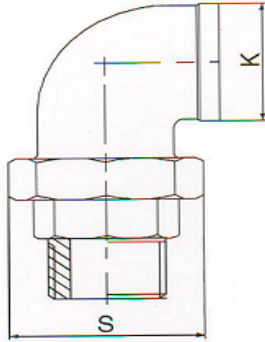

hellebeuk

Technisch Handelsbureau

Haakse 3 delige koppeling conisch/vlak dichtend

	S	K
Haakse koppeling bi-bu con 1/8"	26,50	13,00
Haakse koppeling bi-bu con 1/4"	26,50	18,00
Haakse koppeling bi-bu con 3/8"	31,00	22,00
Haakse koppeling bi-bu con 1/2"	35,00	25,00
Haakse koppeling bi-bu con 3/4"	43,00	32,00
Haakse koppeling bi-bu con 1"	50,00	40,00
Haakse koppeling bi-bu con 1.1/4"	60,50	49,00
Haakse koppeling bi-bu con 1.1/2"	67,00	56,00
Haakse koppeling bi-bu con 2"	81,00	67,50
Haakse koppeling bi-bu vlak 1/8"	26,50	13,00
Haakse koppeling bi-bu vlak 1/4"	26,50	18,00
Haakse koppeling bi-bu vlak 3/8"	31,00	22,00
Haakse koppeling bi-bu vlak 1/2"	35,00	25,00
Haakse koppeling bi-bu vlak 3/4"	43,00	32,00
Haakse koppeling bi-bu vlak 1"	50,00	40,00
Haakse koppeling bi-bu vlak 1.1/4"	60,50	49,00
Haakse koppeling bi-bu vlak 1.1/2"	67,00	56,00
Haakse koppeling bi-bu vlak 2"	81,00	67,50