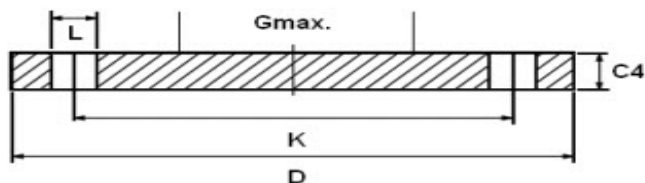

Blindflens EN 1092-1 TYPE05A PN 40

	Maatvoering	D	C4	G max	L	K	Gaten	Kg
Blindflens EN 1092-1 TYPE05A PN 40	DN 10	90	16	x	14	60	4	0,7
Blindflens EN 1092-1 TYPE05A PN 40	DN 15	95	16	x	14	65	4	0,8
Blindflens EN 1092-1 TYPE05A PN 40	DN 20	105	18	x	14	75	4	1,1
Blindflens EN 1092-1 TYPE05A PN 40	DN 25	115	18	x	14	85	4	1,4
Blindflens EN 1092-1 TYPE05A PN 40	DN 32	140	18	x	18	100	4	2,0
Blindflens EN 1092-1 TYPE05A PN 40	DN 40	150	18	x	18	110	4	2,4
Blindflens EN 1092-1 TYPE05A PN 40	DN 50	165	20	x	18	125	4	3,2
Blindflens EN 1092-1 TYPE05A PN 40	DN 65	185	22	55	18	145	8	4,3
Blindflens EN 1092-1 TYPE05A PN 40	DN 80	200	24	70	18	160	8	5,5
Blindflens EN 1092-1 TYPE05A PN 40	DN 100	235	24	90	22	190	8	7,6
Blindflens EN 1092-1 TYPE05A PN 40	DN 125	270	26	115	26	220	8	10,8
Blindflens EN 1092-1 TYPE05A PN 40	DN 150	300	28	140	26	250	8	14,6
Blindflens EN 1092-1 TYPE05A PN 40	DN 200	375	36	190	30	320	12	28,8
Blindflens EN 1092-1 TYPE05A PN 40	DN 250	450	38	235	33	385	12	44,4
Blindflens EN 1092-1 TYPE05A PN 40	DN 300	515	42	285	33	450	16	64,2
Blindflens EN 1092-1 TYPE05A PN 40	DN 350	580	46	330	36	510	16	89,5
Blindflens EN 1092-1 TYPE05A PN 40	DN 400	660	50	380	39	585	16	127,0
Blindflens EN 1092-1 TYPE05A PN 40	DN 450	685	57	425	39	610	20	154,0
Blindflens EN 1092-1 TYPE05A PN 40	DN 500	755	57	475	42	670	20	188,0
Blindflens EN 1092-1 TYPE05A PN 40	DN 600	890	72	575	48	795	20	331,0