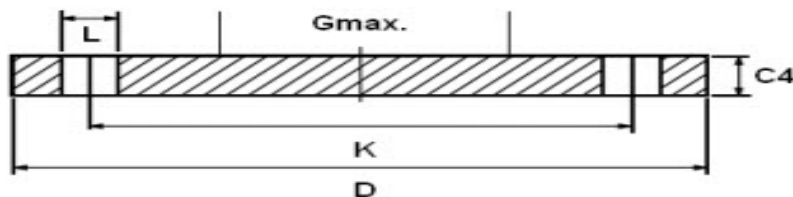

Blindflens EN 1092-1 TYPE05A PN 16

	Maatvoering	D	C4	G max	L	K	Gaten	Kg
Blindflens EN 1092-1 TYPE05A PN 16	DN 50	165	18	x	18	125	4	2,9
Blindflens EN 1092-1 TYPE05A PN 16	DN 65	185	18	55	18	145	4	3,5
Blindflens EN 1092-1 TYPE05A PN 16	DN 65	185	18	55	18	145	8	3,5
Blindflens EN 1092-1 TYPE05A PN 16	DN 80	200	20	70	18	160	8	4,6
Blindflens EN 1092-1 TYPE05A PN 16	DN 100	220	20	90	18	180	8	5,7
Blindflens EN 1092-1 TYPE05A PN 16	DN 125	250	22	115	18	210	8	8,1
Blindflens EN 1092-1 TYPE05A PN 16	DN 150	285	22	140	22	240	8	10,5
Blindflens EN 1092-1 TYPE05A PN 16	DN 200	340	24	190	22	295	12	16,2
Blindflens EN 1092-1 TYPE05A PN 16	DN 250	405	26	235	26	355	12	25,0
Blindflens EN 1092-1 TYPE05A PN 16	DN 300	460	28	285	26	410	12	35,1
Blindflens EN 1092-1 TYPE05A PN 16	DN 350	520	30	330	26	470	16	48,0
Blindflens EN 1092-1 TYPE05A PN 16	DN 400	580	32	380	30	525	16	63,5
Blindflens EN 1092-1 TYPE05A PN 16	DN 450	640	40	425	30	585	20	96,6
Blindflens EN 1092-1 TYPE05A PN 16	DN 500	715	44	475	33	650	20	133,0
Blindflens EN 1092-1 TYPE05A PN 16	DN 600	840	54	575	36	770	20	226,0
Blindflens EN 1092-1 TYPE05A PN 16	DN 700	910	58	670	36	840	24	285,0
Blindflens EN 1092-1 TYPE05A PN 16	DN 800	1025	62	770	39	950	24	388,0
Blindflens EN 1092-1 TYPE05A PN 16	DN 900	1125	64	860	39	1050	28	483,0
Blindflens EN 1092-1 TYPE05A PN 16	DN 1000	1255	68	960	42	1170	28	640,0