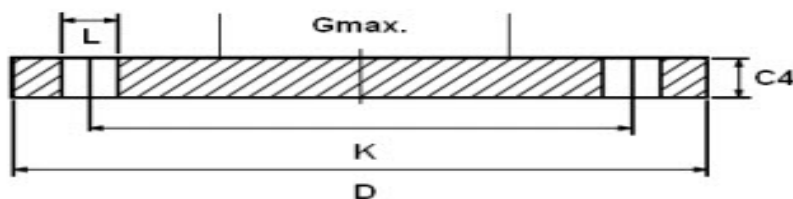

Blindflens EN 1092-1 TYPE05A PN 10

	Maatvoering	D	C4	G max	L	K	Gaten	Kg
Blindflens EN 1092-1 TYPE05A PN 10	DN 200	340	24	190	22	295	8	16,5
Blindflens EN 1092-1 TYPE05A PN 10	DN 250	395	26	235	22	350	12	24,1
Blindflens EN 1092-1 TYPE05A PN 10	DN 300	445	26	285	22	400	12	30,8
Blindflens EN 1092-1 TYPE05A PN 10	DN 350	505	26	330	22	460	16	39,6
Blindflens EN 1092-1 TYPE05A PN 10	DN 400	565	26	380	26	515	16	49,4
Blindflens EN 1092-1 TYPE05A PN 10	DN 450	615	28	425	26	565	20	63,0
Blindflens EN 1092-1 TYPE05A PN 10	DN 500	670	28	475	26	620	20	75,2
Blindflens EN 1092-1 TYPE05A PN 10	DN 600	780	34	575	30	725	20	124,0
Blindflens EN 1092-1 TYPE05A PN 10	DN 700	895	38	670	30	840	24	183,0
Blindflens EN 1092-1 TYPE05A PN 10	DN 800	1015	48	770	33	950	24	297,0
Blindflens EN 1092-1 TYPE05A PN 10	DN 900	1115	50	860	33	1050	28	374,0
Blindflens EN 1092-1 TYPE05A PN 10	DN 1000	1230	54	960	36	1160	28	492,0