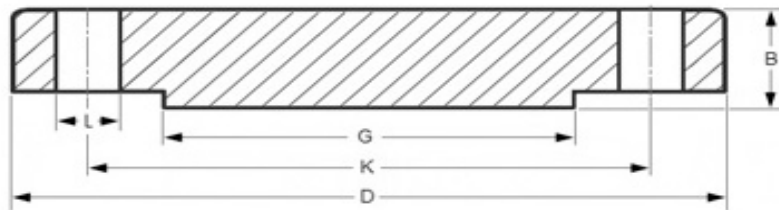

Blindflens ANSI 300 LBS

	Maatvoering		D	B	G	L	K	Gaten	Kg
Blindflens ANSI	1/2"	300 lbs	95	12,7	34,9	15,88	66,7	4	0,62
Blindflens ANSI	3/4"	300 lbs	115	14,3	42,9	19,05	82,6	4	1,16
Blindflens ANSI	1"	300 lbs	125	15,9	50,8	19,05	88,9	4	1,42
Blindflens ANSI	1.1/4"	300 lbs	135	17,5	63,5	19,05	98,4	4	1,79
Blindflens ANSI	1.1/2"	300 lbs	155	19,1	73,0	22,23	114,3	4	2,68
Blindflens ANSI	2"	300 lbs	165	20,7	92,1	19,05	127,0	8	3,09
Blindflens ANSI	2.1/2"	300 lbs	190	23,9	104,8	22,23	149,2	8	4,75
Blindflens ANSI	3"	300 lbs	210	27,0	127,0	22,23	168,3	8	6,79
Blindflens ANSI	3.1/2"	300 lbs	230	28,6	139,7	22,23	184,2	8	9,53
Blindflens ANSI	4"	300 lbs	255	30,2	157,2	22,23	200,0	8	12,00
Blindflens ANSI	5"	300 lbs	280	33,4	185,7	22,23	235,0	8	15,96
Blindflens ANSI	6"	300 lbs	320	35,0	215,9	22,23	269,9	12	21,20
Blindflens ANSI	8"	300 lbs	380	39,7	269,9	25,40	330,2	12	34,60
Blindflens ANSI	10"	300 lbs	445	46,1	323,8	28,58	387,4	16	55,34
Blindflens ANSI	12"	300 lbs	520	49,3	381,0	31,75	450,8	16	78,90
Blindflens ANSI	14"	300 lbs	585	52,4	412,8	31,75	514,4	20	107,05
Blindflens ANSI	16"	300 lbs	650	55,6	469,9	34,93	571,5	20	139,25
Blindflens ANSI	18"	300 lbs	710	58,8	533,4	34,93	628,6	24	176,90
Blindflens ANSI	20"	300 lbs	775	62,0	584,2	34,93	685,8	24	223,17
Blindflens ANSI	24"	300 lbs	915	68,3	692,2	41,28	812,8	24	342,00