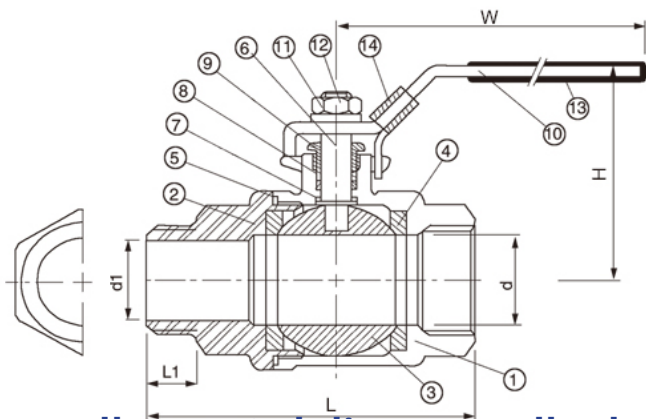

hellebeuk

Technisch Handelsbureau

Kogelkraan 2 delig met volle doorlaat

	d	d1	L	L1	H	W	Cv Factor	Kgf/cm
2-delige kogelkraan FB LD bi/bu 1/4"	12,8	7,0	63,0	12,6	51	95	6,6	40
2-delige kogelkraan FB LD bi/bu 3/8"	12,8	8,5	63,5	13,2	51	95	7,9	40
2-delige kogelkraan FB LD bi/bu 1/2"	15,0	12,5	74,0	16,7	55	95	11,2	54
2-delige kogelkraan FB LD bi/bu 3/4"	20,0	17,5	82,0	18,2	59	110	21,0	74
2-delige kogelkraan FB LD bi/bu 1"	25,0	23,8	98,5	21,0	73	135	35,0	104
2-delige kogelkraan FB LD bi/bu 1.1/4"	32,0	30,8	112,4	23,5	78	135	57,0	135
2-delige kogelkraan FB LD bi/bu 1.1/2"	38,0	36,6	126,4	23,5	91	147	80,0	180
2-delige kogelkraan FB LD bi/bu 2"	50,0	47,5	151,7	27,8	99	165	148,0	250

ITEM	PARTS	MATERIALS T2NF	MATERIALS T2NF-C
1	BODY	ASTM-A351-CF8M	ASTM-A2 16-WCB
2	CAP	ASTM-A351-CF8M	ASTM-A216-WCB
3	BALL	ASTM-A351-CF8M	ASTM-A351 -CF8M
4	BALLSEAT	PTFE	PTFE
5	JOINT GASKET	PTFE	PTFE
6	STEM	AISI316	A ISI316
7	THRUST WASHER	PTFE	PTFE
8	STEM PACKING	PTFE	PTFE
9	GLAND NUT	AISI304	A ISI304
10	HANDLE	AISI304	A ISI304
11	SPRING WASHER	AISI304	A ISI304
12	STEM NUT	AISI304	A ISI304
13	PLASTIC COVER	PLASTIC	PLASTIC
14	LOCK DEVICE	AIS304	A ISI304