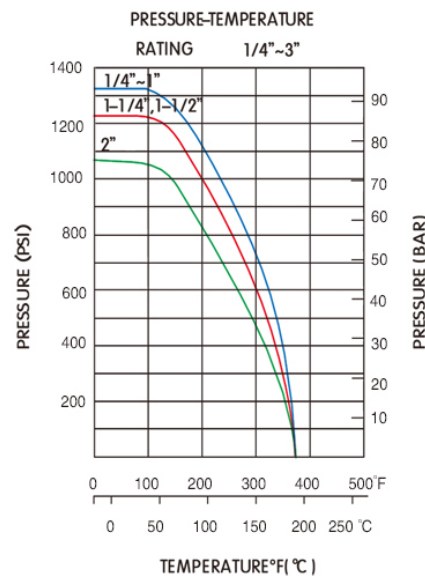

Kijk voor het complete overzicht op onze website:

hellebeuk.nl

Hoofdkantoor en magazijn:

Hekerweg 27, 6301 RJ Valkenburg a/d Geul
Tel: +31 (0)45 - 405 16 51

Kantoor:

Morsestraat 11-J, 4004 JP Tiel
Tel: +31 (0)344 - 729 729