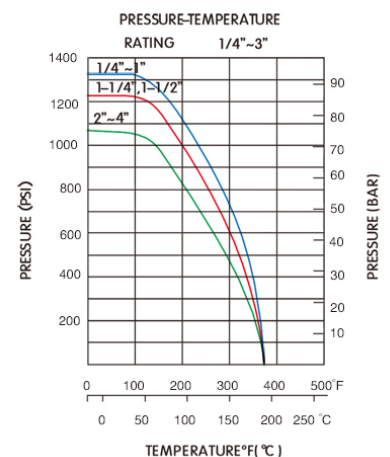

Kijk voor het complete overzicht op onze website:

hellebeuk.nl

Hoofdkantoor en magazijn:

Hekerweg 27, 6301 RJ Valkenburg a/d Geul
Tel: +31 (0)45 - 405 16 51

Kantoor:

Morsestraat 11-J, 4004 JP Tiel
Tel: +31 (0)344 - 729 729