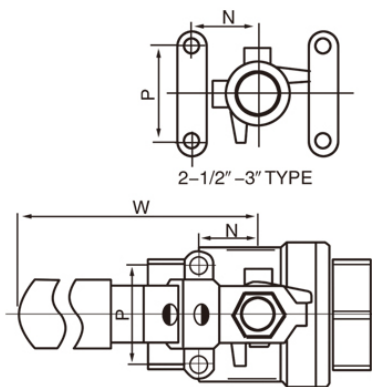

## 2 delige kogelkraan M3 lengte volle doorlaat

	Maatvoering	d	L	H	W	N	P
2 delige Kogelkranen M3 dr/dr	1/4" 2-delig FB LD	11,6	50	52	102	12,7	28,5
2 delige Kogelkranen M3 dr/dr	3/8" 2-delig FB LD	12,7	60	54	102	12,7	28,5
2 delige Kogelkranen M3 dr/dr	1/2" 2-delig FB LD	15,0	75	62	123	12,7	28,5
2 delige Kogelkranen M3 dr/dr	3/4" 2-delig FB LD	20,0	80	66	123	21,0	35,0
2 delige Kogelkranen M3 dr/dr	1" 2-delig FB LD	25,0	90	77	153	21,0	35,0
2 delige Kogelkranen M3 dr/dr	1.1/4" 2-delig FB LD	32,0	110	80	153	23,5	38,0
2 delige Kogelkranen M3 dr/dr	1.1/2" 2-delig FB LD	38,0	120	91	183	23,5	38,0
2 delige Kogelkranen M3 dr/dr	2" 2-delig FB LD	50,0	140	98	183	23,5	38,0
2 delige Kogelkranen M3 dr/dr	2.1/2" 2-delig FB LD	65,0	185	138	246	35,0	54,0
2 delige Kogelkranen M3 dr/dr	3" 2-delig FB LD	80,0	205	149	246	35,0	54,0

SIZE DN	SIZE NPS	d	L	H	W	N	P
8	1/4"	11.6	50	52	102	12.7	28.5
10	3/8"	12.7	60	54	102	12.7	28.5
15	1/2"	15	75	62	123	12.7	28.5
20	3/4"	20	80	66	123	21.0	35.0
25	1"	25	90	77	153	21.0	35.0
32	1-1/4"	32	110	80	153	23.5	38.0
40	1-1/2"	38	120	91	183	23.5	38.0
50	2"	50	140	98	183	23.5	38.0
65	2-1/2"	65	185	138	246	35.0	54.0
80	3"	80	205	149	246	35.0	54.0