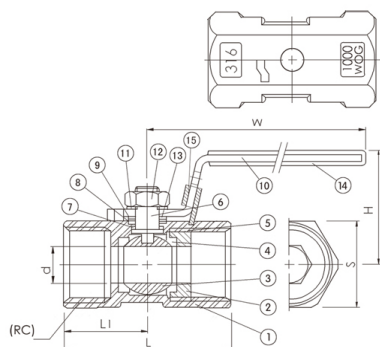

### 1-delige kogelkraan LD gereduceerde doorlaat

	D	L	L1	H	W	S
1-delige kogelkraan LD 1/4"	5,0	39,0	19,0	30	70	17
1-delige kogelkraan LD 3/8"	6,8	44,0	21,0	34	90	21
1-delige kogelkraan LD 1/2"	9,2	56,5	27,5	41	100	25
1-delige kogelkraan LD 3/4"	12,5	59,0	29,0	44	100	32
1-delige kogelkraan LD 1"	15,0	71,0	34,5	50	110	38
1-delige kogelkraan LD 1.1/4"	20,0	78,0	37,0	55	110	48
1-delige kogelkraan LD 1.1/2"	25,0	83,0	40,0	64	135	53
1-delige kogelkraan LD 2"	32,0	100,0	49,0	70	145	65
1-delige kogelkraan LD 2.1/2"	38,0	128,0	60,0	83	190	85
1-delige kogelkraan LD 3"	65,0	153,0	72,0	77	189	96

NO	PARTS	Q`TY	MATERIAL	
1	BODY	1	ASTM-A351-CF8M	ASTM-A216-WCB
2	INSERT	1	ASTM-A351-CF8M	ASTM-A216-WCB
3	BALL	1	ASTM-A351-CF8M	ASTM-A351-CF8M
4	BALLSEAT	2	PTFE	PTFE
5	JOINTGASKET	1	PTFE	PTFE
6	STEM	1	AISI316	AISI316
7	THRUSTWASHER	1	PTFE	PTFE
8	STEMPACKING	1	PTFE	PTFE
9	STEMWASHER	1	AISI304	AISI304
10	HANDLE	1	AISI304	AISI304
11	SPRINGWASHER	1	AISI304	AISI304
12	STEMNUT	1	AISI304	AISI304
13	BELLEVILLEWASHER	1	AISI304	AISI304
14	PLASTICCOVER	1	PLASTIC	PLASTIC
15	LOCKDEVICE	1	AISI304	AISI304