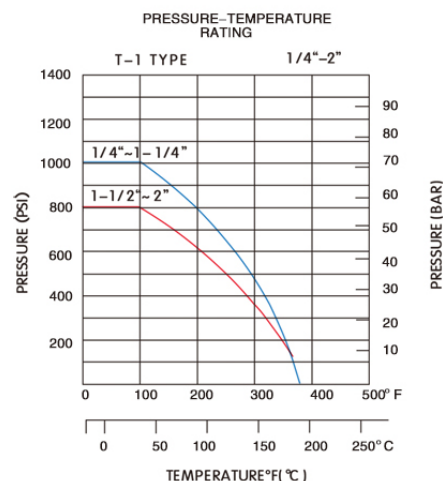

Kijk voor het complete overzicht op onze website:

hellebeuk.nl

Hoofdkantoor en magazijn:

Hekerweg 27, 6301 RJ Valkenburg a/d Geul
Tel: +31 (0)45 - 405 16 51

Kantoor:

Morsestraat 11-J, 4004 JP Tiel
Tel: +31 (0)344 - 729 729